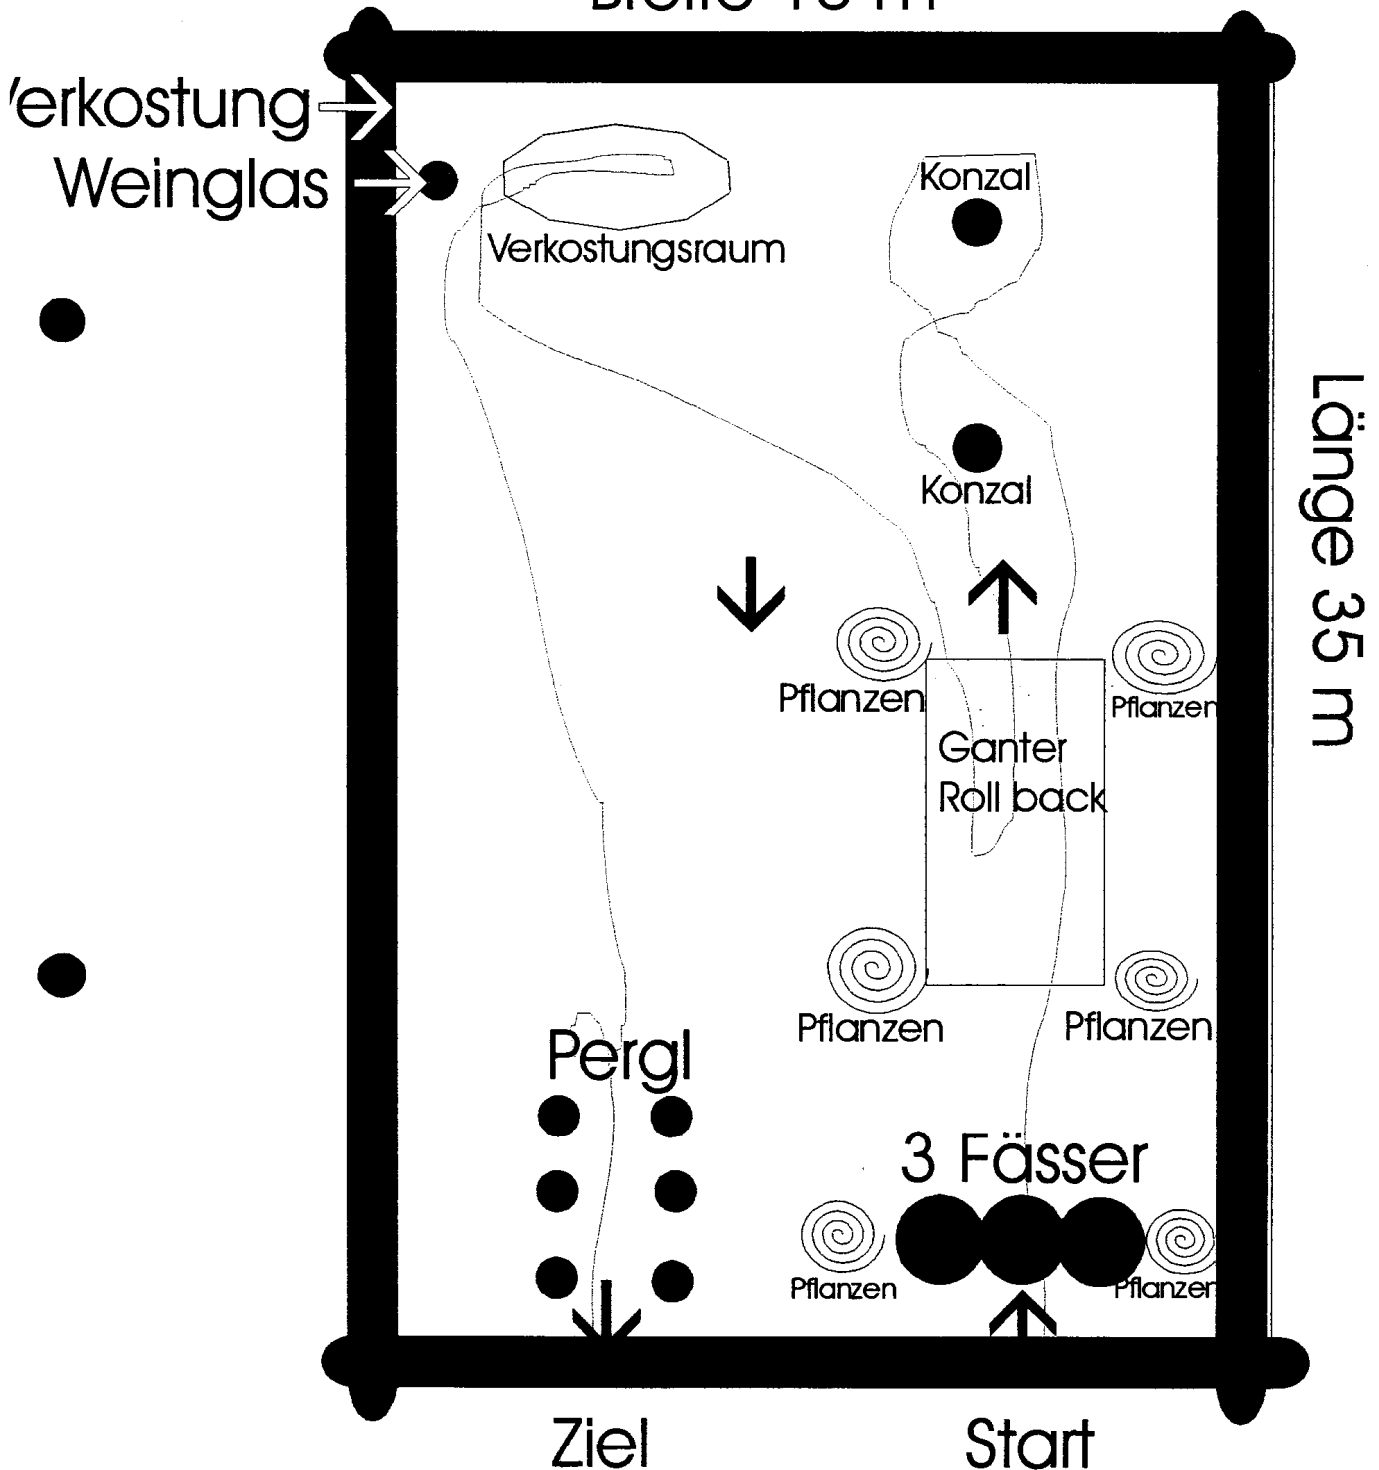

# 10. Internationaler Eppaner Burgenritt Turnierplatz Girlan - Kellerritt

Breite 10 m

Ganter: 2,5 x 4 m; h ca. 0,6-0,7 m